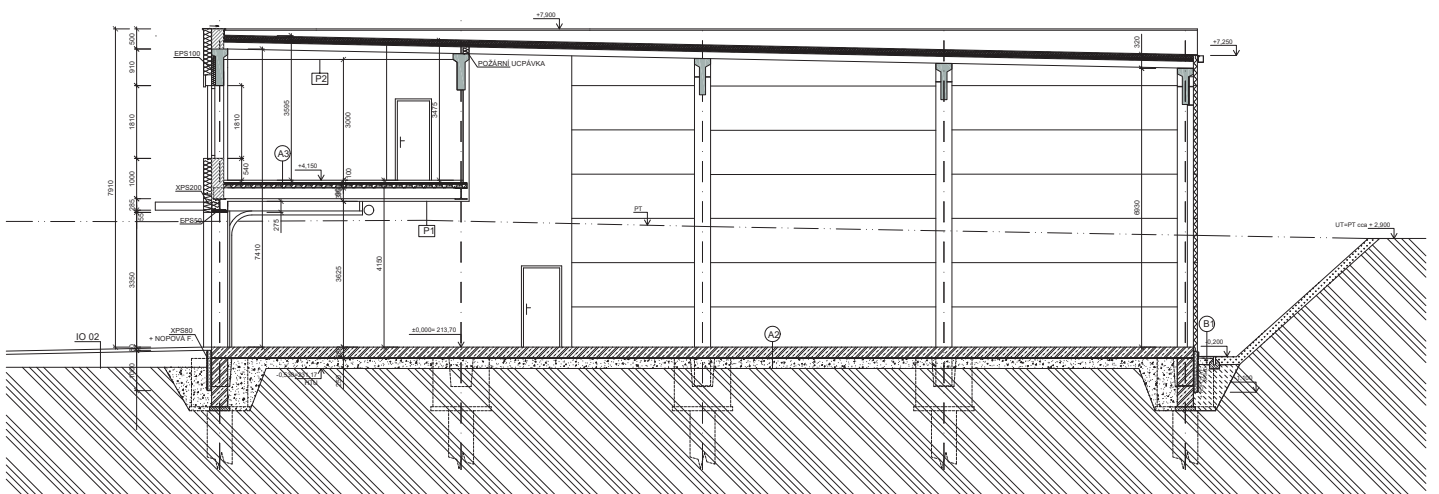

● sklad ● administrativní část

BOX 11

1 NP

Č.	MÍSTNOST	SV	M ²
1.01	Kancelář	3,6	29,6
1.02	Předsíňka WC	2,5	1,6
1.03	WC	2,5	1,6
1.04	Úklidová komora	1,8-3,6	8,7
1.05	Chodba	3,6	3,5
1.06	Skladová plocha	6,15-7,29	218,3
CELKEM			263,3

● sklad ● administrativní část

BOX 11

2 NP

Č.	MÍSTNOST	SV	M ²
2.01	Kancelář	3,0	55,0
2.02	Předsíňka WC	2,5	1,6
2.03	WC	2,5	1,6
2.04	Sklad pro kancelář	3,0	3,3
2.05	Schodiště	3,0	12,4
2.06	Chodba	3,0	2,6
CELKEM			76,5