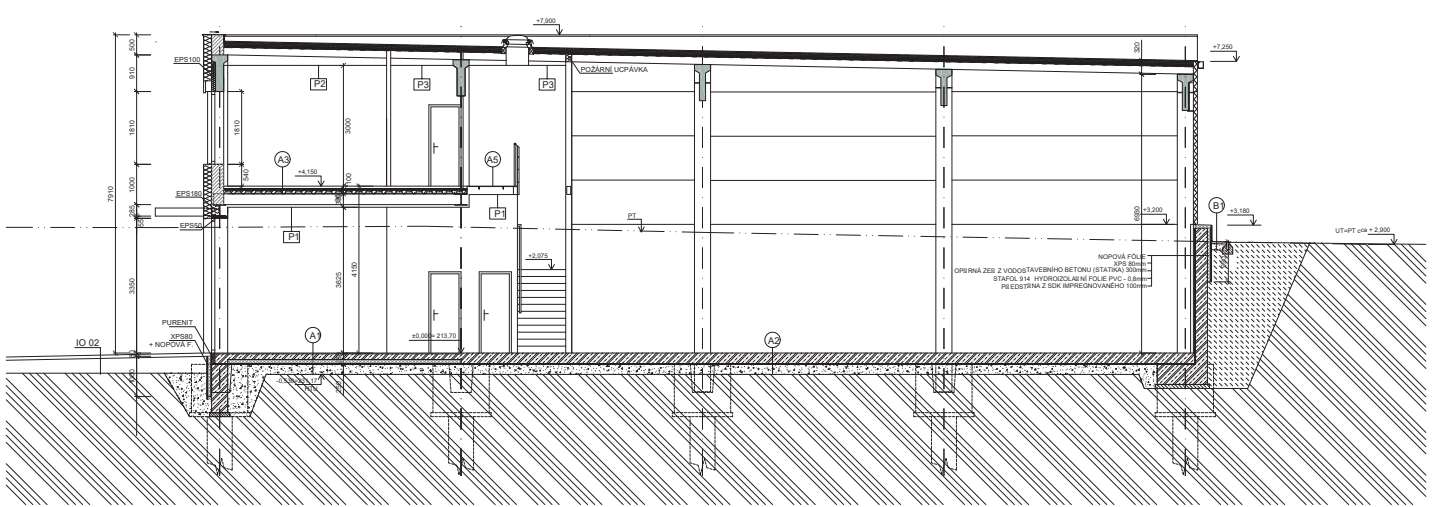

● sklad ● administrativní část

BOX 11

1 NP

Č.	MÍSTNOST	SV	M ²
1.01	Kancelář	3,6	29,6
1.02	Předsíňka WC	2,5	1,6
1.03	WC	2,5	1,6
1.04	Úklidová komora	1,8-3,6	8,7
1.05	Chodba	3,6	3,5
1.06	Skladová plocha	6,15-7,29	218,3
CELKEM			263,3

● sklad ● administrativní část

BOX 11

2 NP

Č.	MÍSTNOST	SV	M ²
2.01	Kancelář	3,0	55,0
2.02	Předsíňka WC	2,5	1,6
2.03	WC	2,5	1,6
2.04	Sklad pro kancelář	3,0	3,3
2.05	Schodiště	3,0	12,4
2.06	Chodba	3,0	2,6
CELKEM			76,5

ŘEZ A-A'

ŘEZ B-B'

BOX 11

ŘEZY