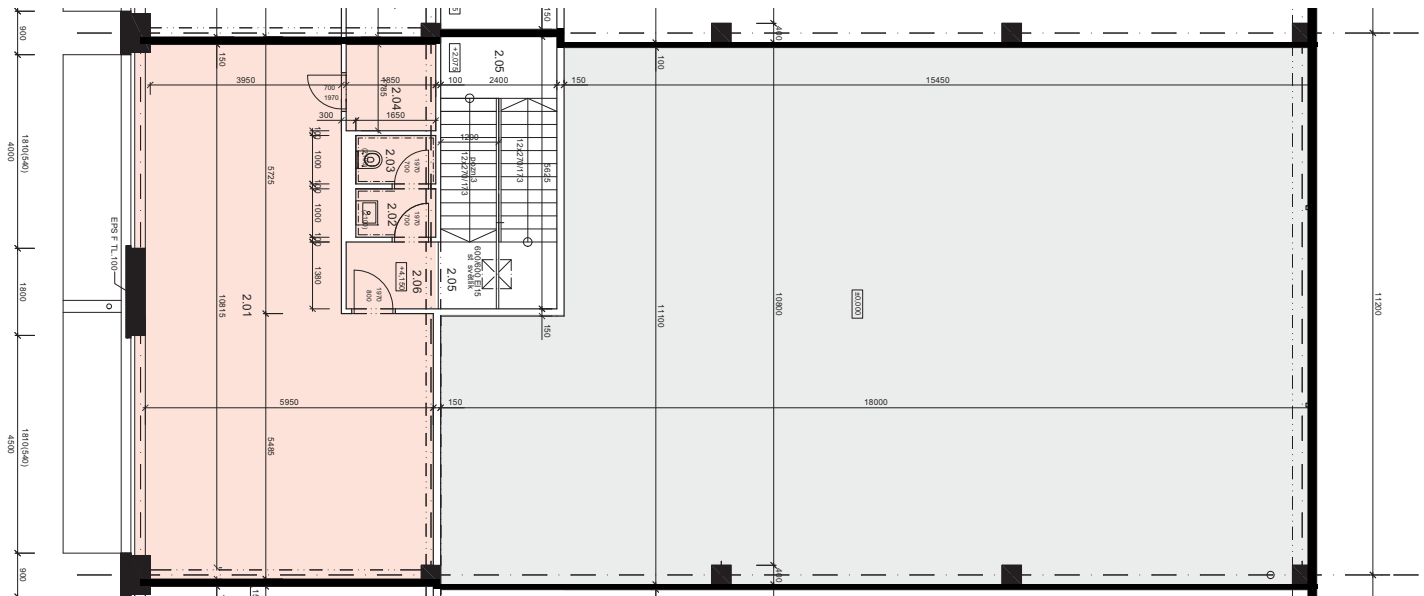

● sklad ● administrativní část

BOX 11

1 NP

Č.	MÍSTNOST	SV	M ²
1.01	Kancelář	3,6	29,6
1.02	Předsíňka WC	2,5	1,6
1.03	WC	2,5	1,6
1.04	Úklidová komora	1,8-3,6	8,7
1.05	Chodba	3,6	3,5
1.06	Skladová plocha	6,15-7,29	218,3
CELKEM			263,3

● sklad ● administrativní část

BOX 11

2 NP

Č.	MÍSTNOST	SV	M ²
2.01	Kancelář	3,0	55,0
2.02	Předsíňka WC	2,5	1,6
2.03	WC	2,5	1,6
2.04	Sklad pro kancelář	3,0	3,3
2.05	Schodiště	3,0	12,4
2.06	Chodba	3,0	2,6
CELKEM			76,5