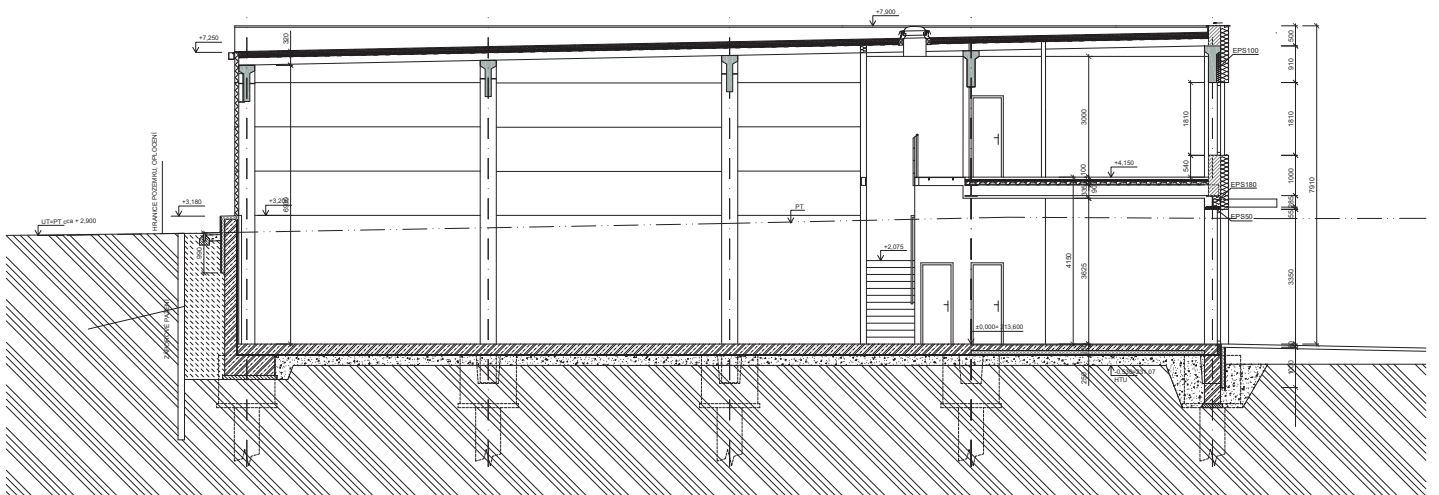

● sklad ● administrativní část

BOX 4

1 NP

Č.	MÍSTNOST	SV	M ²
1.01	Kancelář	3,6	29,6
1.02	Předsíňka WC	2,5	1,6
1.03	WC	2,5	1,6
1.04	Úklidová komora	1,8-3,6	8,7
1.05	Chodba	3,6	3,5
1.06	Skladová plocha	6,15-7,29	218,3
CELKEM			263,3

● sklad ● administrativní část

BOX 4

2 NP

Č.	MÍSTNOST	SV	M ²
2.01	Kancelář	3,0	55,0
2.02	Předsíňka WC	2,5	1,6
2.03	WC	2,5	1,6
2.04	Sklad pro kancelář	3,0	3,3
2.05	Schodiště	3,0	12,4
2.06	Chodba	3,0	2,6
CELKEM			76,5

ŘEZ A-A'

ŘEZ B-B'

BOX 4

ŘEZY