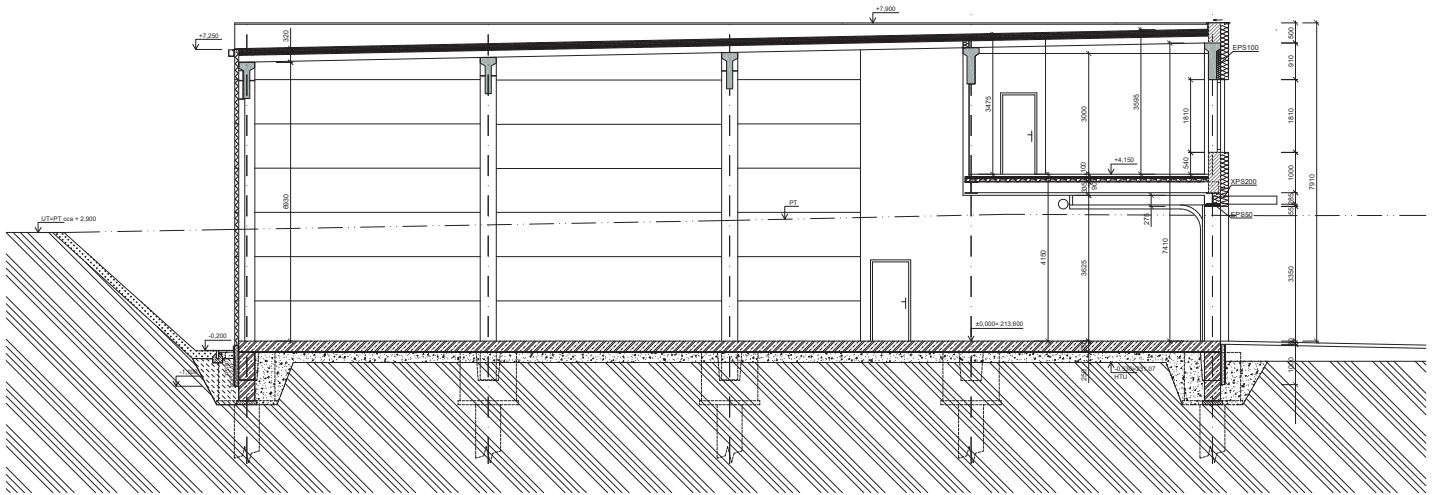

● sklad ● administrativní část

BOX 4

1 NP

Č.	MÍSTNOST	SV	M ²
1.01	Kancelář	3,6	29,6
1.02	Předsíňka WC	2,5	1,6
1.03	WC	2,5	1,6
1.04	Úklidová komora	1,8-3,6	8,7
1.05	Chodba	3,6	3,5
1.06	Skladová plocha	6,15-7,29	218,3
CELKEM			263,3

● sklad ● administrativní část

BOX 4

2 NP

Č.	MÍSTNOST	SV	M ²
2.01	Kancelář	3,0	55,0
2.02	Předsíňka WC	2,5	1,6
2.03	WC	2,5	1,6
2.04	Sklad pro kancelář	3,0	3,3
2.05	Schodiště	3,0	12,4
2.06	Chodba	3,0	2,6
CELKEM			76,5

ŘEZ A-A'

ŘEZ B-B'

BOX 4

ŘEZY