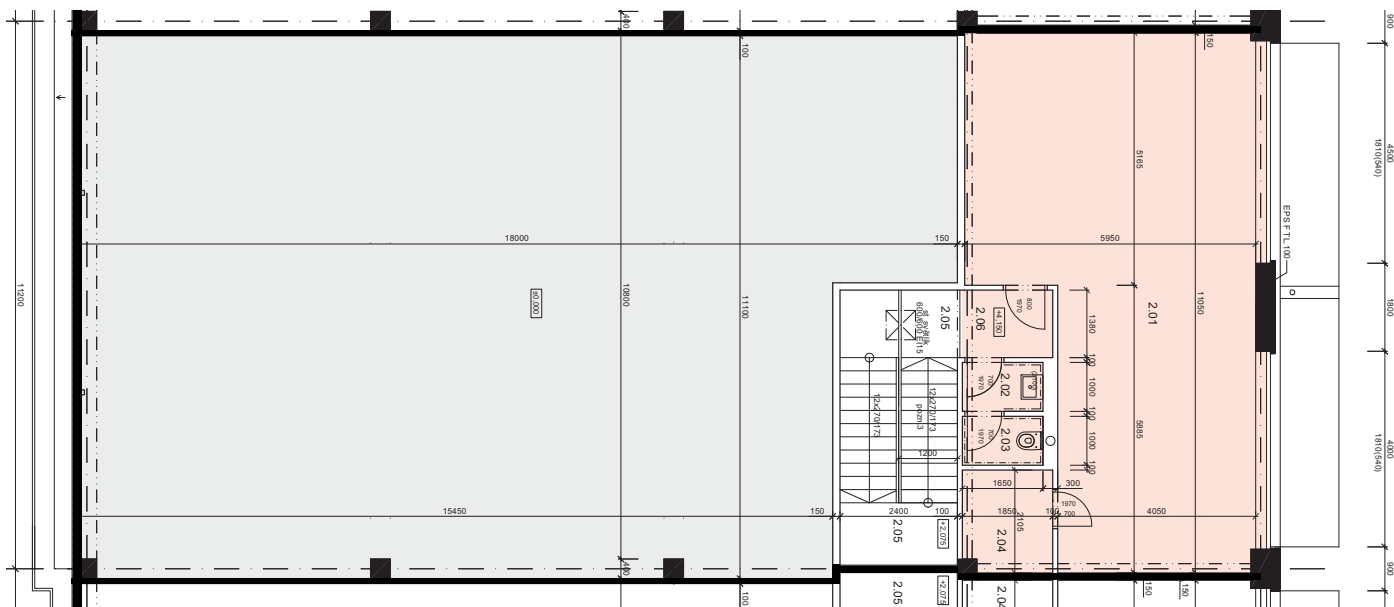

● sklad ● administrativní část

BOX 4

1 NP

Č.	MÍSTNOST	SV	M ²
1.01	Kancelář	3,6	29,6
1.02	Předsíňka WC	2,5	1,6
1.03	WC	2,5	1,6
1.04	Úklidová komora	1,8-3,6	8,7
1.05	Chodba	3,6	3,5
1.06	Skladová plocha	6,15-7,29	218,3
CELKEM			263,3

● sklad ● administrativní část

BOX 4

2 NP

Č.	MÍSTNOST	SV	M ²
2.01	Kancelář	3,0	55,0
2.02	Předsíňka WC	2,5	1,6
2.03	WC	2,5	1,6
2.04	Sklad pro kancelář	3,0	3,3
2.05	Schodiště	3,0	12,4
2.06	Chodba	3,0	2,6
CELKEM			76,5

ŘEZ A-A'

ŘEZ B-B'

BOX 4

ŘEZY