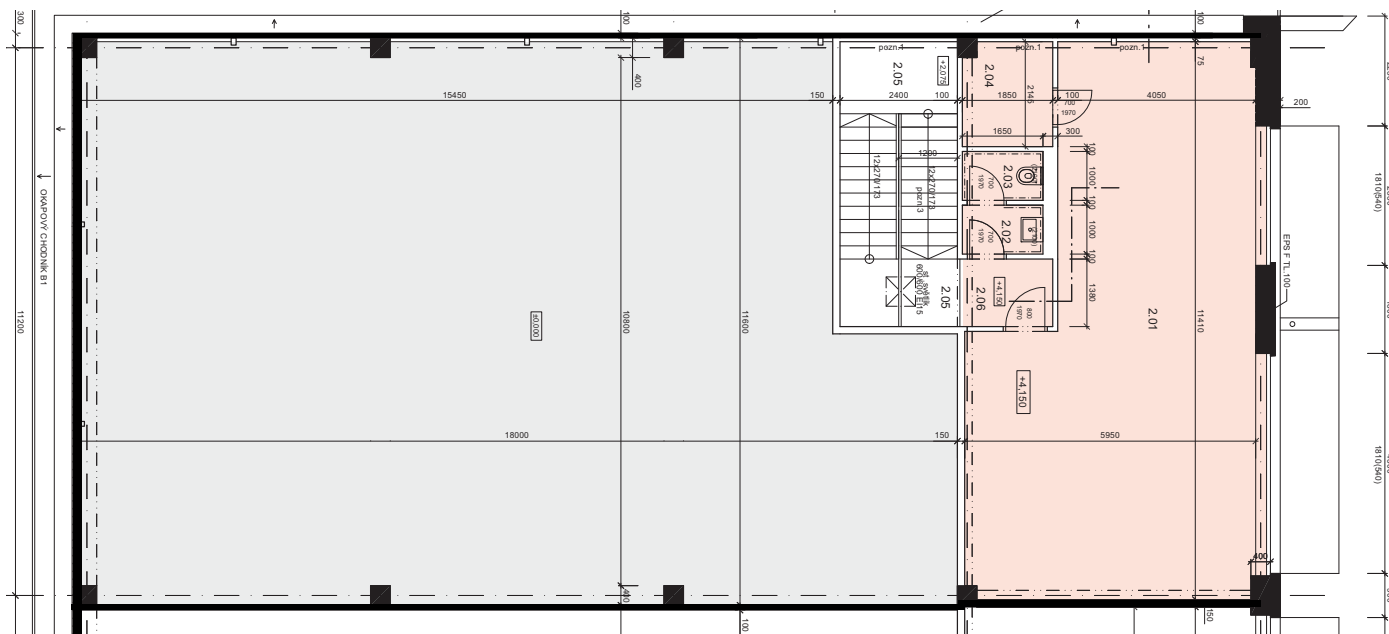

● sklad ● administrativní část

BOX 6

1 NP

Č.	MÍSTNOST	SV	M ²
1.01	Kancelář	3,6	30,8
1.02	Předsíňka WC	2,5	1,6
1.03	WC	2,5	1,6
1.04	Úklidová komora	1,8-3,6	8,7
1.05	Chodba	3,6	3,5
1.06	Skladová plocha	6,15-7,29	224,4
CELKEM			270,6

● sklad ● administrativní část

BOX 6

2 NP

Č.	MÍSTNOST	SV	M ²
2.01	Kancelář	3,0	54,5
2.02	Předsíňka WC	2,5	1,6
2.03	WC	2,5	1,6
2.04	Sklad pro kancelář	3,0	3,8
2.05	Schodiště	3,0	12,4
2.06	Chodba	3,0	2,6
CELKEM			76,5

ŘEZ A-A'

ŘEZ B-B'

BOX 6

ŘEZY