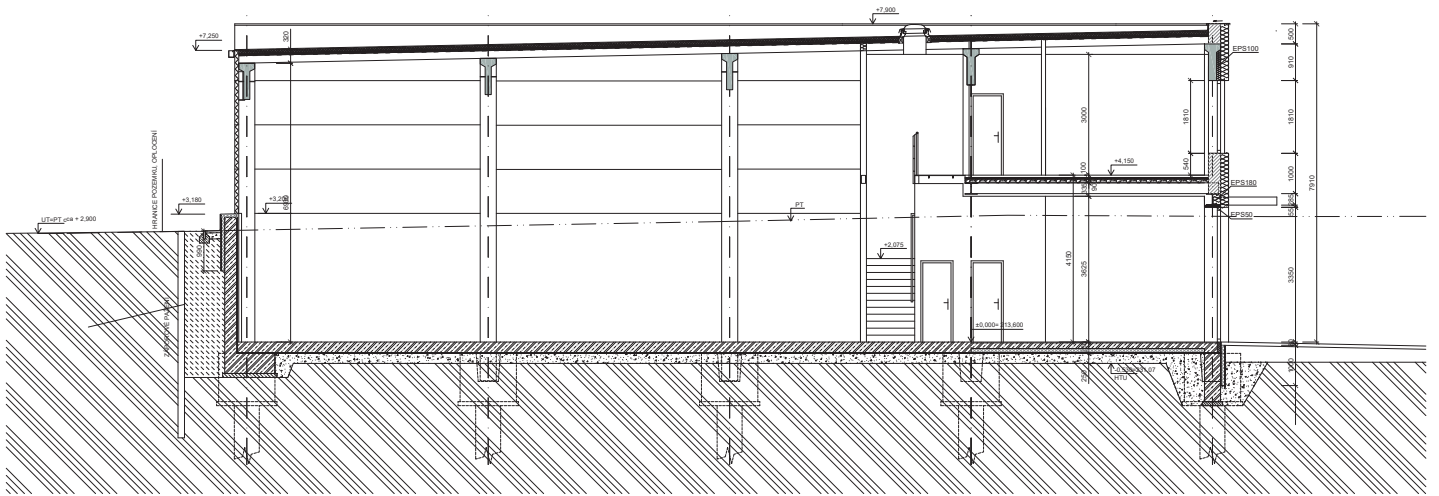

● sklad ● administrativní část

BOX 6

1 NP

Č.	MÍSTNOST	SV	M ²
1.01	Kancelář	3,6	30,8
1.02	Předsíňka WC	2,5	1,6
1.03	WC	2,5	1,6
1.04	Úklidová komora	1,8-3,6	8,7
1.05	Chodba	3,6	3,5
1.06	Skladová plocha	6,15-7,29	224,4
CELKEM			270,6

● sklad ● administrativní část

BOX 6

2 NP

Č.	MÍSTNOST	SV	M ²
2.01	Kancelář	3,0	54,5
2.02	Předsíňka WC	2,5	1,6
2.03	WC	2,5	1,6
2.04	Sklad pro kancelář	3,0	3,8
2.05	Schodiště	3,0	12,4
2.06	Chodba	3,0	2,6
CELKEM			76,5

ŘEZ A-A'

ŘEZ B-B'

BOX 6

ŘEZY