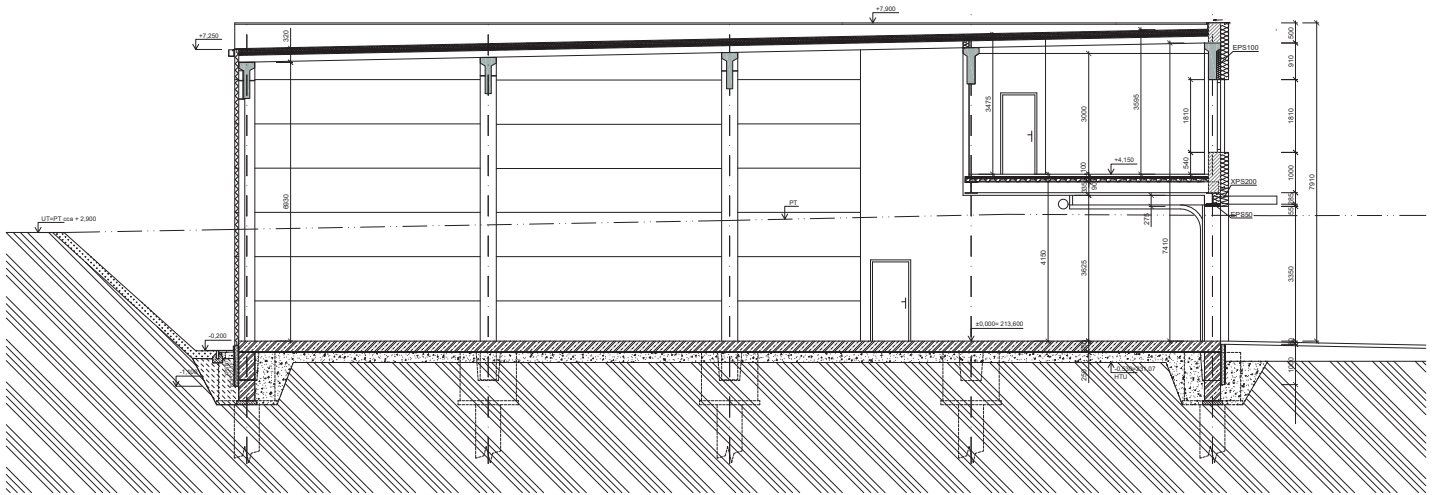

● sklad ● administrativní část

BOX 6

1 NP

Č.	MÍSTNOST	SV	M ²
1.01	Kancelář	3,6	30,8
1.02	Předsíňka WC	2,5	1,6
1.03	WC	2,5	1,6
1.04	Úklidová komora	1,8-3,6	8,7
1.05	Chodba	3,6	3,5
1.06	Skladová plocha	6,15-7,29	224,4
CELKEM			270,6

● sklad ● administrativní část

BOX 6

2 NP

Č.	MÍSTNOST	SV	M ²
2.01	Kancelář	3,0	54,5
2.02	Předsíňka WC	2,5	1,6
2.03	WC	2,5	1,6
2.04	Sklad pro kancelář	3,0	3,8
2.05	Schodiště	3,0	12,4
2.06	Chodba	3,0	2,6
CELKEM			76,5

ŘEZ A-A'

ŘEZ B-B'

BOX 6

ŘEZY