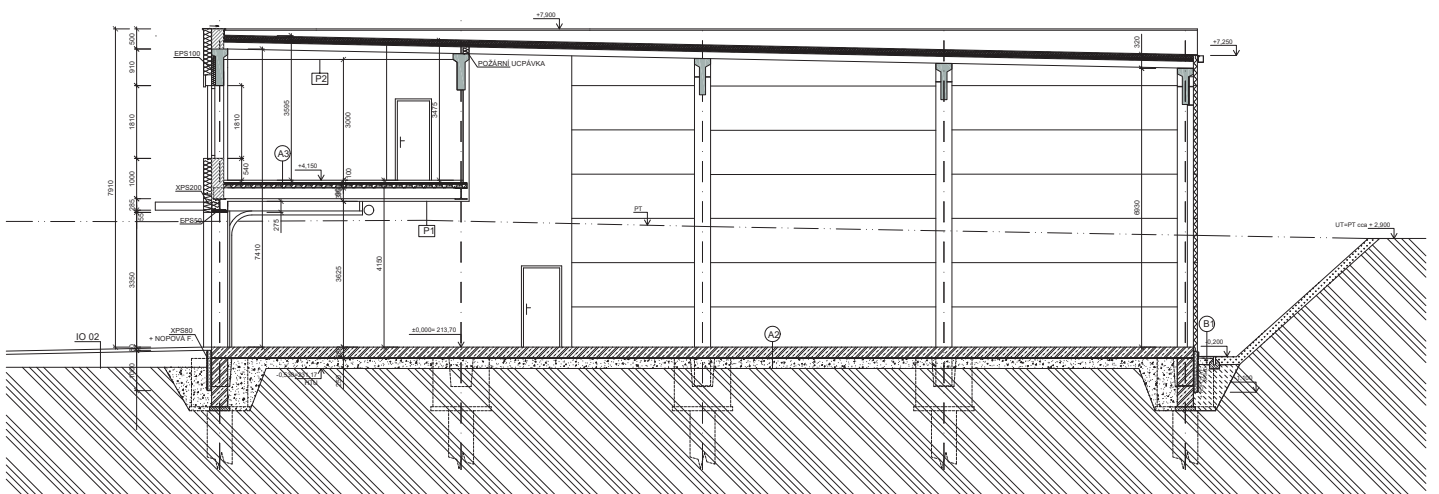

● sklad ● administrativní část

BOX 7

1 NP

Č.	MÍSTNOST	SV	M ²
1.01	Kancelář	3,6	30,8
1.02	Předsíňka WC	2,5	1,6
1.03	WC	2,5	1,6
1.04	Úklidová komora	1,8-3,6	8,7
1.05	Chodba	3,6	3,5
1.06	Skladová plocha	6,15-7,29	224,4
CELKEM			270,6

● sklad ● administrativní část

BOX 7

2 NP

Č.	MÍSTNOST	SV	M ²
2.01	Kancelář	3,0	56,4
2.02	Předsíňka WC	2,5	1,6
2.03	WC	2,5	1,6
2.04	Sklad pro kancelář	3,0	3,9
2.05	Schodiště	3,0	12,4
2.06	Chodba	3,0	2,6
CELKEM			78,5

ŘEZ A-A'

ŘEZ B-B'

BOX 7

ŘEZY