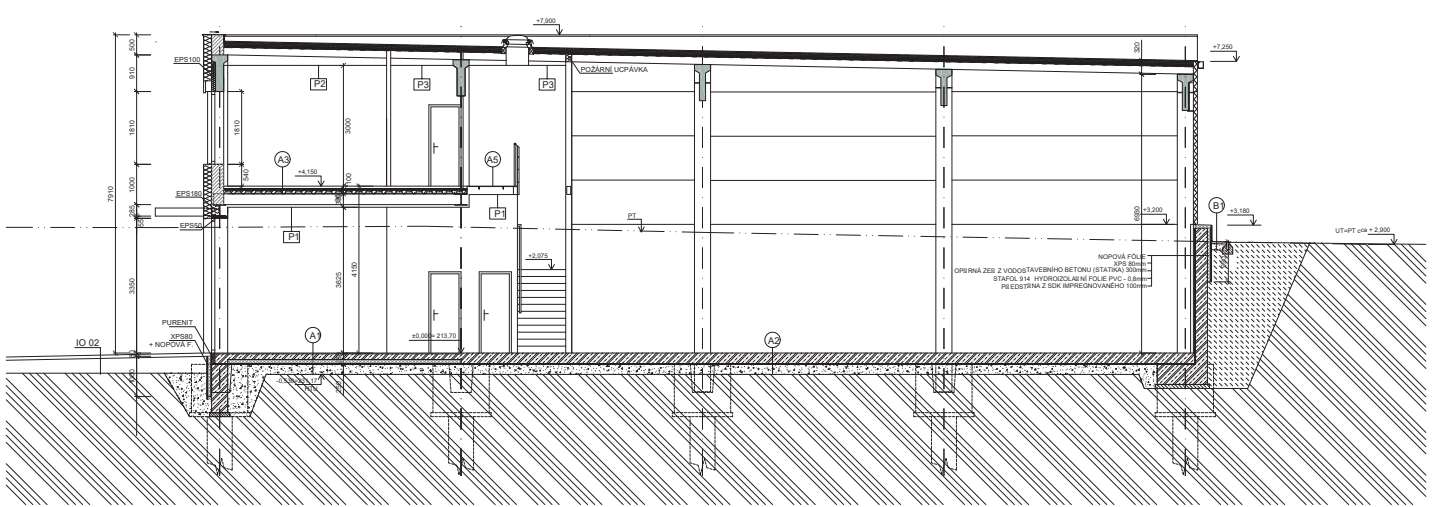

● sklad ● administrativní část

BOX 7

1 NP

Č.	MÍSTNOST	SV	M ²
1.01	Kancelář	3,6	30,8
1.02	Předsíňka WC	2,5	1,6
1.03	WC	2,5	1,6
1.04	Úklidová komora	1,8-3,6	8,7
1.05	Chodba	3,6	3,5
1.06	Skladová plocha	6,15-7,29	224,4
CELKEM			270,6

● sklad ● administrativní část

BOX 7

2 NP

Č.	MÍSTNOST	SV	M ²
2.01	Kancelář	3,0	56,4
2.02	Předsíňka WC	2,5	1,6
2.03	WC	2,5	1,6
2.04	Sklad pro kancelář	3,0	3,9
2.05	Schodiště	3,0	12,4
2.06	Chodba	3,0	2,6
CELKEM			78,5

ŘEZ A-A'

ŘEZ B-B'

BOX 7

ŘEZY