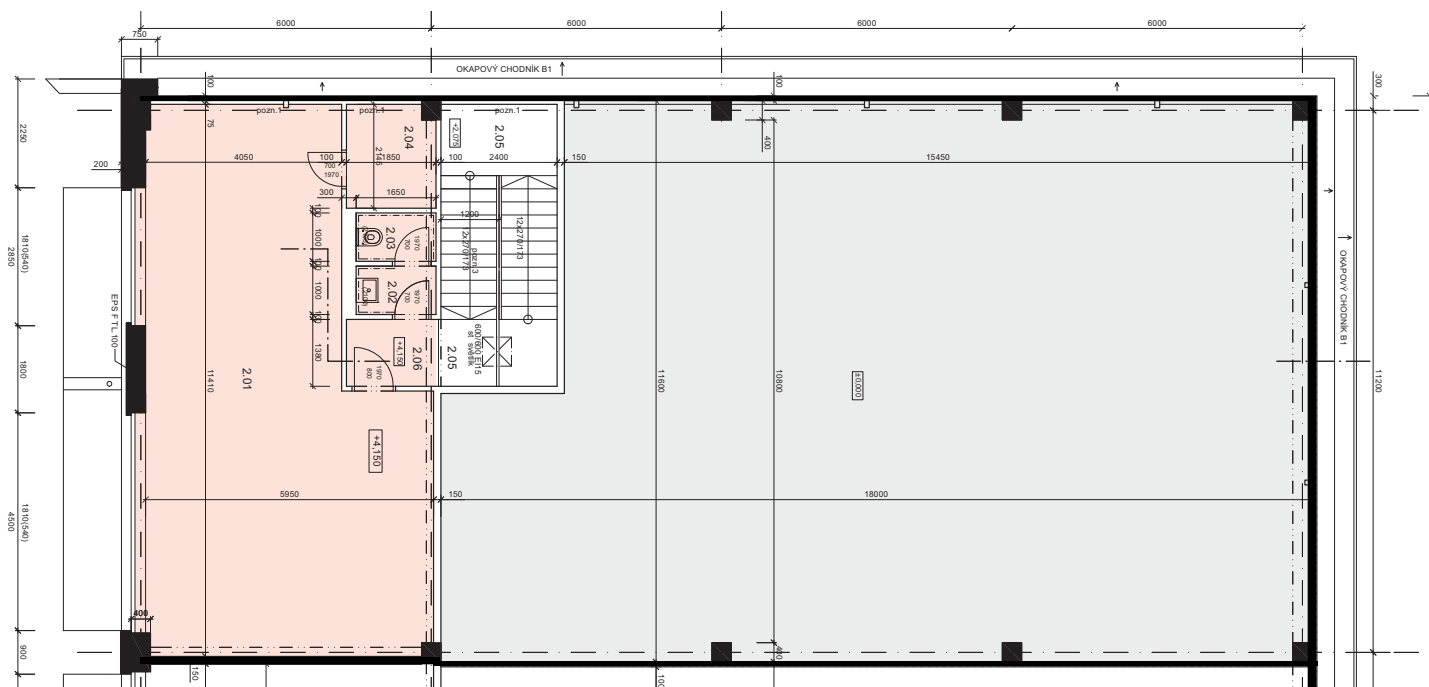

● sklad ● administrativní část

BOX 7

1 NP

Č.	MÍSTNOST	SV	M ²
1.01	Kancelář	3,6	30,8
1.02	Předsíňka WC	2,5	1,6
1.03	WC	2,5	1,6
1.04	Úklidová komora	1,8-3,6	8,7
1.05	Chodba	3,6	3,5
1.06	Skladová plocha	6,15-7,29	224,4
CELKEM			270,6

● sklad ● administrativní část

BOX 7

2 NP

Č.	MÍSTNOST	SV	M ²
2.01	Kancelář	3,0	56,4
2.02	Předsíňka WC	2,5	1,6
2.03	WC	2,5	1,6
2.04	Sklad pro kancelář	3,0	3,9
2.05	Schodiště	3,0	12,4
2.06	Chodba	3,0	2,6
CELKEM			78,5

ŘEZ A-A'

ŘEZ B-B'

BOX 7

ŘEZY